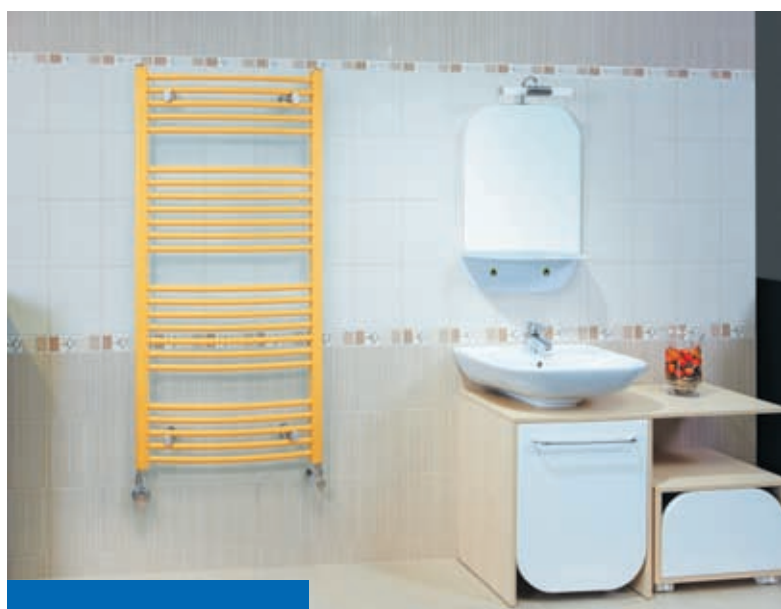

KORALUX® НОВАЯ ЛИНЕЙКА, НОВЫЙ ПРОДУКТ, ПРЕВОСХОДНЫЕ ЦЕНЫ

Вариабельность KORALUX

Все отопительные приборы KORALUX удовлетворяют требования заказчиков. Изысканный внешний вид и различные варианты подключения позволяют использовать приборы отопления в любых условиях.

Также как и комбинирование с комплектом для электрического обогрева, которое позволит использование полотенцесушителя в любое время года.

Широкая цветовая гамма подходит для любого интерьера.