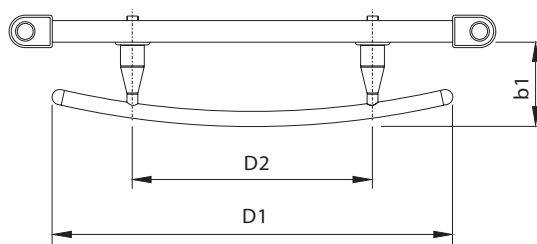

KORALUX® АКСССУАРЫ

Вешалка для KORALUX

- предназначена для использования ко всем моделям трубчатых отопительных приборов KORALUX кроме модели KORALUX STANDARD
- простой монтаж и демонтаж
- изготовлено из нержавеющей стали
- выбор длины вешалки **D1** зависит от длины отопительного прибора **L**
- максимальная вертикальная нагрузка вешалки - **50 N**

Тип	D1 [мм]	D2 [мм]	b1 [мм]	Код для заказа
Вешалка для KORALUX 370	370	222	78	Z-D033
Вешалка для KORALUX 518	518	370	93	Z-D034

Крючок для KORALUX

- предназначен для использования ко всем моделям трубчатых отопительных приборов KORALUX кроме модели KORALUX STANDARD
- простой монтаж и демонтаж
- изготовлено из нержавеющей стали
- максимальная вертикальная нагрузка крючка - **50 N**