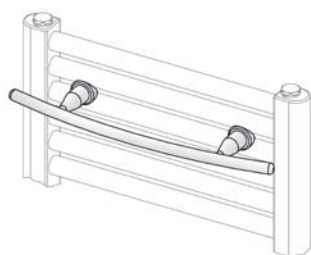

KORALUX® АКСССУАРЫ

Вешалка для KORALUX

- предназначена для использования ко всем моделям трубчатых отопительных приборов KORALUX кроме модели KORALUX STANDARD
- простой монтаж и демонтаж
- изготовлено из нержавеющей стали
- выбор длины вешалки **D1** зависит от длины отопительного прибора **L**
- максимальная вертикальная нагрузка вешалки - **50 N**

Тип	D1 [мм]	D2 [мм]	b1 [мм]	Код для заказа
Вешалка для KORALUX 370	370	222	78	Z-D033
Вешалка для KORALUX 518	518	370	93	Z-D034

Крючок для KORALUX

- предназначен для использования ко всем моделям трубчатых отопительных приборов KORALUX кроме модели KORALUX STANDARD
- простой монтаж и демонтаж
- изготовлено из нержавеющей стали
- максимальная вертикальная нагрузка крючка - **50 N**